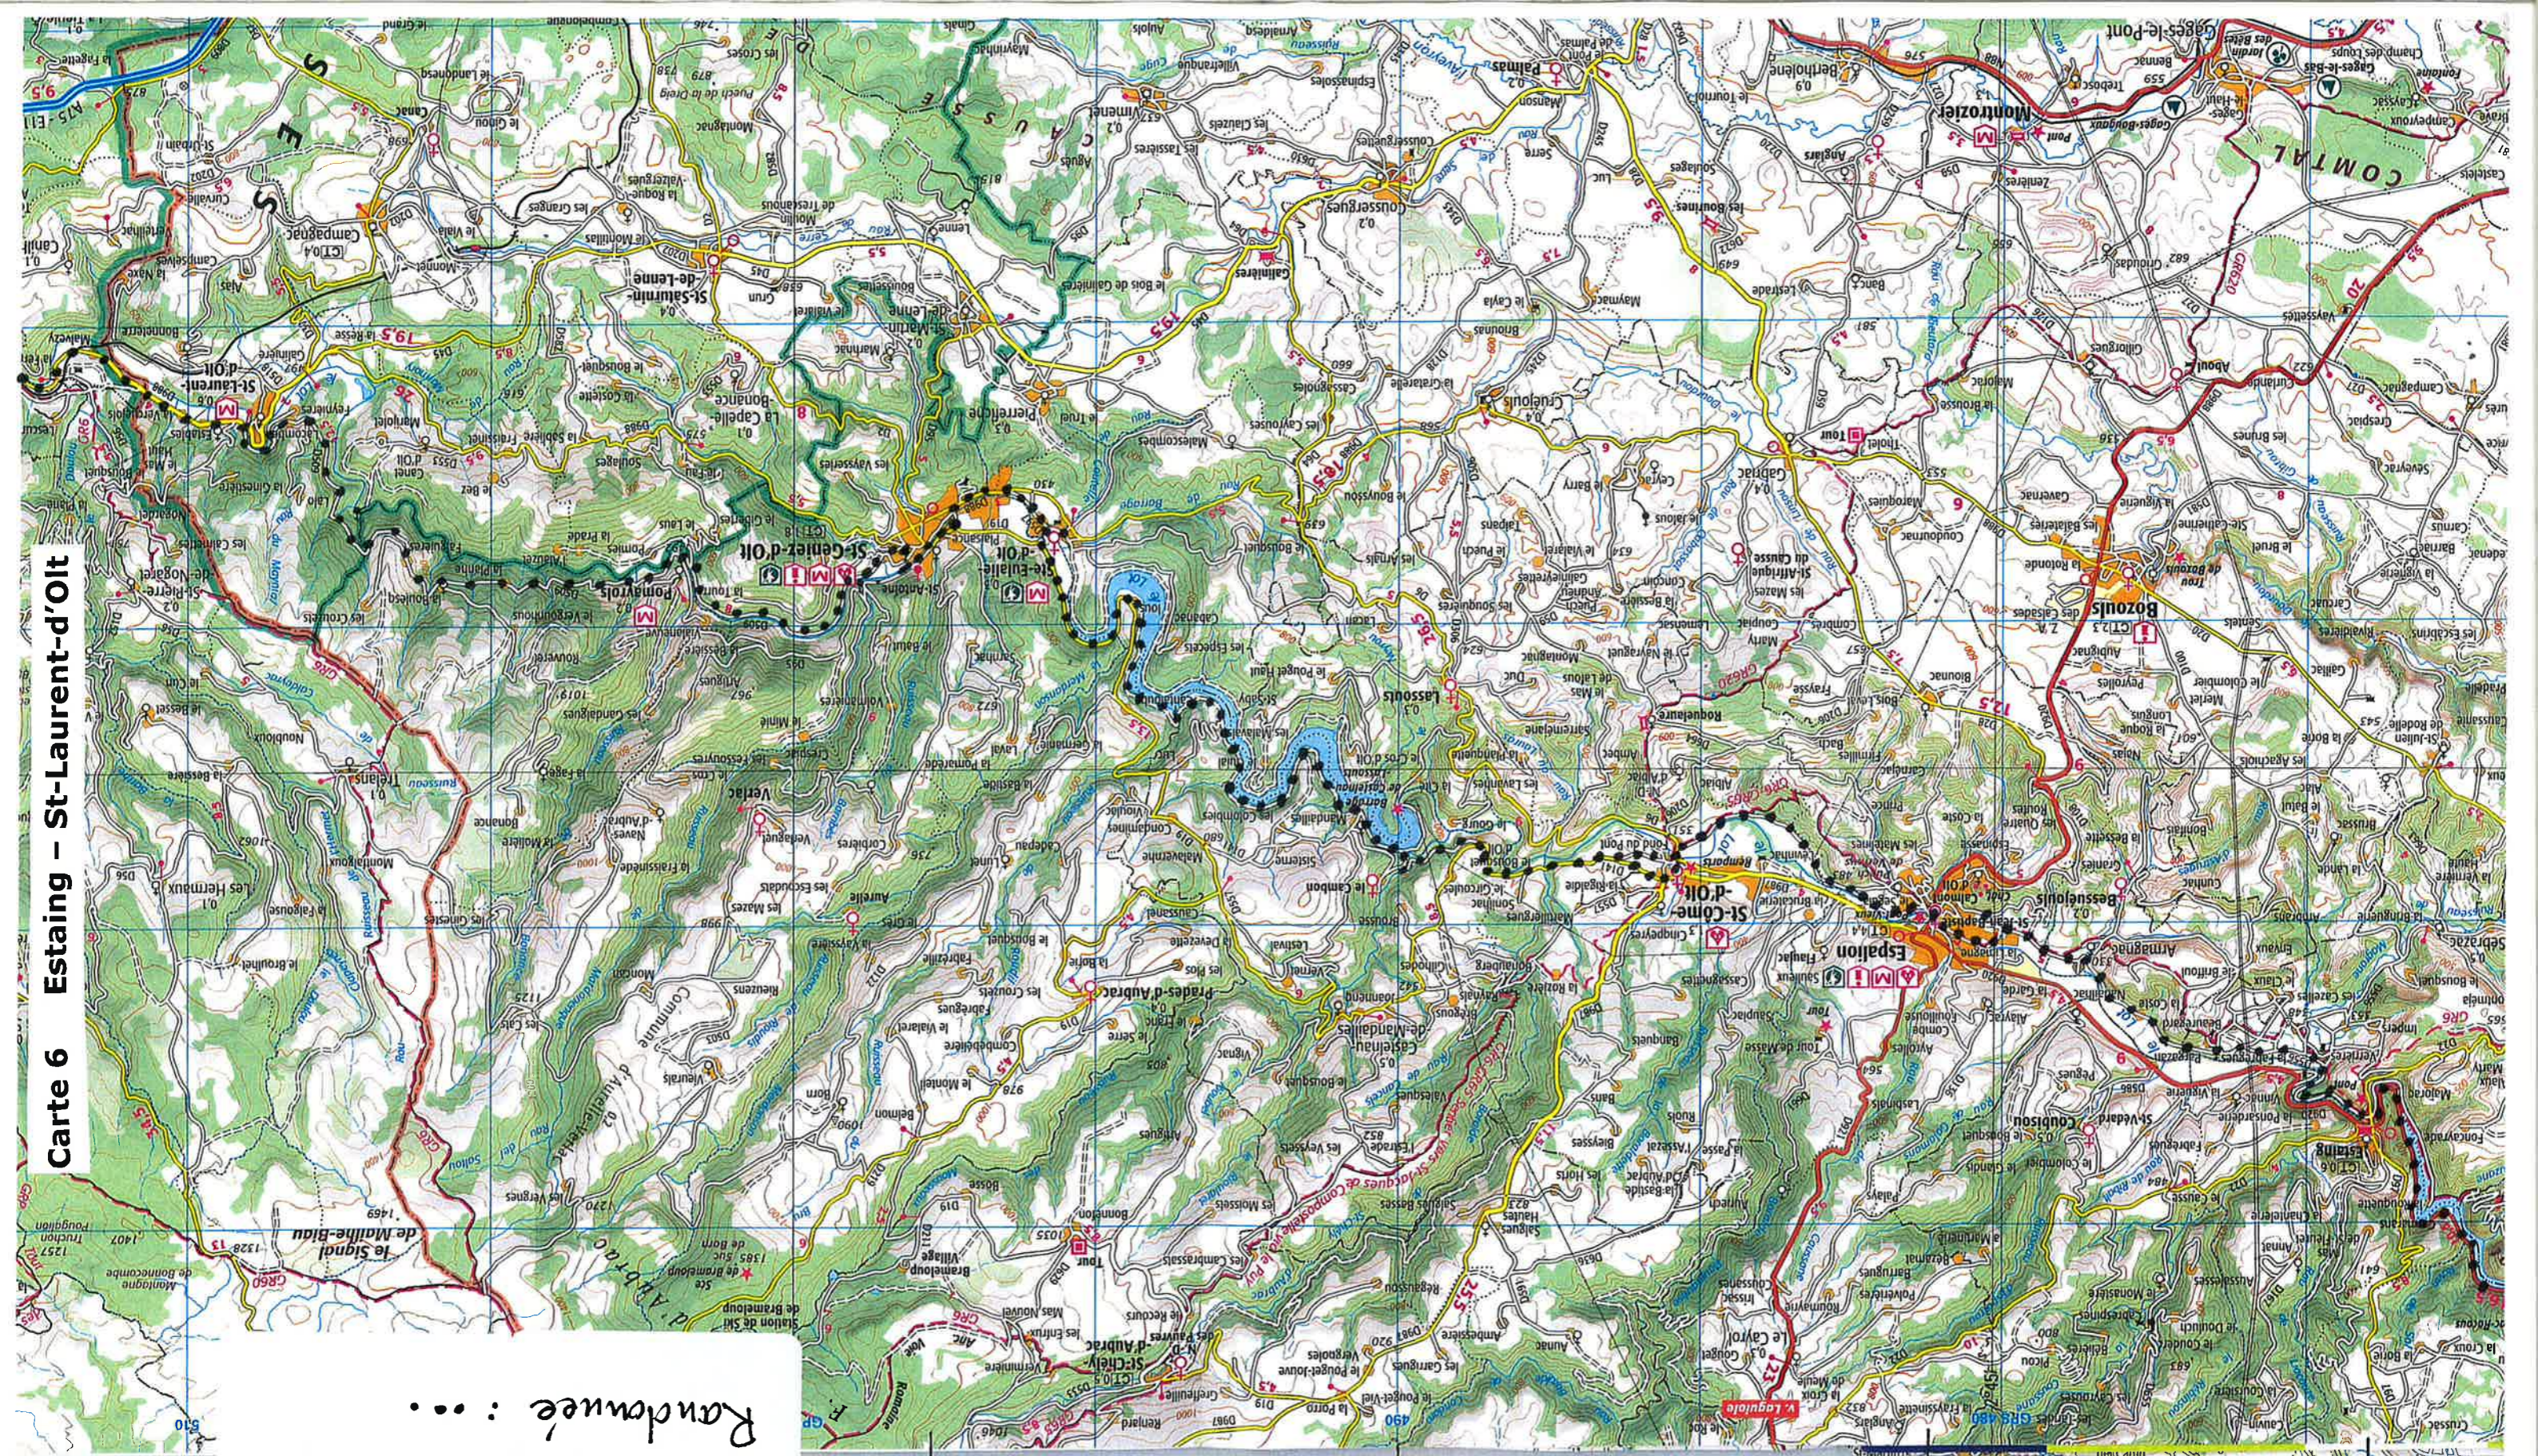

Carte 6 Estaing - St-Laurent-d'Oit

Estaing-Espalion
11km
D100 D556 rive gauche

Voie Verte
Bozouls-Espalion
10km (terre)

Espalion-Barrage
De Castelnaud-Lassouts
11km
Route rive gauche
Et
D141 avec montées

Barrage-Ste-Eulalie-
St-Geniez-d'Oit
18km
dont Tour du lac
Rive droite (14,6km)

St-Geniez-d'Oit - St-Laurent-d'Oit
19km
D509 et D509E
4km montée à Pomayrols

Randonnée : ...

Carte 6 Estaing - St-Laurent-d'Oit